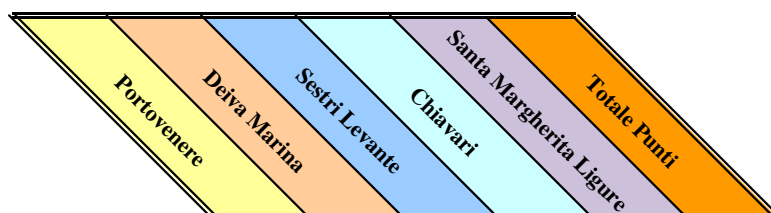

## Classifica Femminile

						Portovenere	Deiva Marina	Sestri Levante	Chiavari	Santa Margherita Ligure	Totale Punti
1	RAVAIOLI Gaia	DE	88	ITA	BIKE GARAGE REVOLUTION	150,00	150,00				300,00
2	AMELIO Federica	W1	85	ITA	ALESSIBICI	90,00	110,00	90,00			290,00
3	BOCCHINI Ania	W1		ITA	SUPERNOVA FACTORY ASD			150,00			150,00
4	BAZZANI Elena	EWS	87	ITA			75,00	35,00			110,00
5	CASINI Federica	W1	85	ITA	A.S.D. CICLI TADDEI	110,00					110,00
6	MACHEDA Valentina	DE		ITA	LIFE CYCLE			110,00			110,00
7	LUCCHINI Francesca	EWS	95	ITA	PUNTOSPORT TEAM		60,00	40,00			100,00
8	CINZIA Oliva	W1	86	ITA	TEAM BC TIME		90,00				90,00
9	TERNELLI Daniela	W1		ITA	RAPTORS BIKE ASD			75,00			75,00
10	MARCHINI Gaia	EWS		ITA	ASD GAGABIKE TEAM			60,00			60,00
11	OLIVA Cinzia	W1		ITA	ASD CICLISTICA ARMA TA			45,00			45,00
12	RIOLFO Rachele	EWS		ITA	TEAM MARCHISIO BICI			30,00			30,00
13	VISANI Clara	W1		ITA	BIKE GARAGE REVOLUTION			25,00			25,00