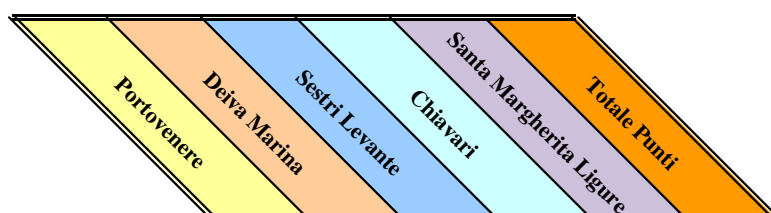

Enduro Winter Trophy 2016

Classifica Femminile

						Portovenere	Deiva Marina	Sestri Levante	Chiavari	Santa Margherita Ligure	Totale Punti
1	RAVAIOLI Gaia	DE	88	ITA	BIKE GARAGE REVOLUTION	150,00	150,00				300,00
2	AMELIO Federica	W1	85	ITA	ALESSIBICI	90,00	110,00	90,00			290,00
3	BOCCHINI Ania	W1		ITA	SUPERNOVA FACTORY ASD			150,00			150,00
4	BAZZANI Elena	EWS	87	ITA			75,00	35,00			110,00
5	CASINI Federica	W1	85	ITA	A.S.D. CICLI TADDEI	110,00					110,00
6	MACHEDA Valentina	DE		ITA	LIFE CYCLE			110,00			110,00
7	LUCCHINI Francesca	EWS	95	ITA	PUNTOSPORT TEAM		60,00	40,00			100,00
8	CINZIA Oliva	W1	86	ITA	TEAM BC TIME		90,00				90,00
9	TERNELLI Daniela	W1		ITA	RAPTORS BIKE ASD			75,00			75,00
10	MARCHINI Gaia	EWS		ITA	ASD GAGABIKE TEAM			60,00			60,00
11	OLIVA Cinzia	W1		ITA	ASD CICLISTICA ARMA TA			45,00			45,00
12	RIOLFO Rachele	EWS		ITA	TEAM MARCHISIO BICI			30,00			30,00
13	VISANI Clara	W1		ITA	BIKE GARAGE REVOLUTION			25,00			25,00